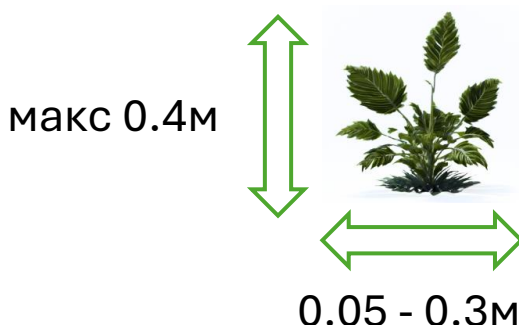

ПРОПОЛЬЩИК

WEEDER BASED - навесная прополочная машина, которая пропалывает сорняки рыхлящими головками, точно обходя растение и уничтожая сорняки.

Для управления прополочной машиной требуется оператор на машине, который контролирует расположение прополочных головок по отношению к растению. Устройство легко настраивается и будет комфортным в использовании каждому.

Легко модернизируется до модели WEEDER PREMIUM путем дополнительной покупки необходимых компонентов.

ПРЕДНАЗНАЧЕН

Для растений с крупной листвой минимальный диаметр растения – 5 см.

.... Ваше растение

НЕОБХОДИМО

Мин 20 л/мин поток гидравлики

Мощность трактора от 30-90 л.с.

Регулируемое

1	Прополочные головки: D=140 для овощей меньшего размера, D=350 для кустарников и саженцев деревьев
2	Прополочные насадки: - Рыхлительные ветви - Фрезеровочные ножи
3	Высота опорного колеса
4	Положение опорного колеса относительно трактора
5	Прополочные рычаги относительно трактора
6	Положение и высота подножки
7	Положения сидений
8	Высота рукояток
+	Гидравлическая скорость